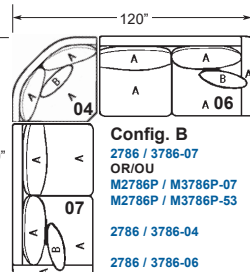

Config. B
2786 / 3786-07
OR/OU
M2786P / M3786P-07
M2786P / M3786P-53

2786 / 3786-04

2786 / 3786-06
OR/OU
M2786P / M3786P-06
M2786P / M3786P-52