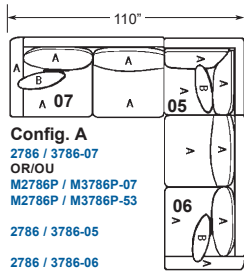

POWER
ÉLECTRIQUE

STORAGE
RANGEMENT

CREATE YOUR OWN ROOM ARRANGEMENTS / AGENCEZ VOTRE MOBILIER À VOTRE GUISE

Config. A
2786 / 3786-07
OR/OU
M2786P / M3786P-07
M2786P / M3786P-53

2786 / 3786-05

2786 / 3786-06
OR/OU
M2786P / M3786P-06
M2786P / M3786P-52