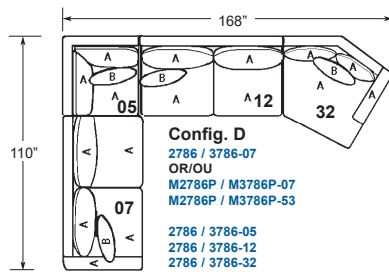

Config. D
2786 / 3786-07
OR/OU
M2786P / M3786P-07
M2786P / M3786P-53

2786 / 3786-05
2786 / 3786-12
2786 / 3786-05