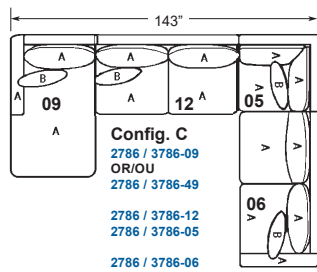

Config. C
2786 / 3786-09
OR/OU
M2786P / M3786P-07
M2786P / M3786P-49

2786 / 3786-12
2786 / 3786-05

2786 / 3786-06
OR/OU
M2786P / M3786P-06
M2786P / M3786P-52